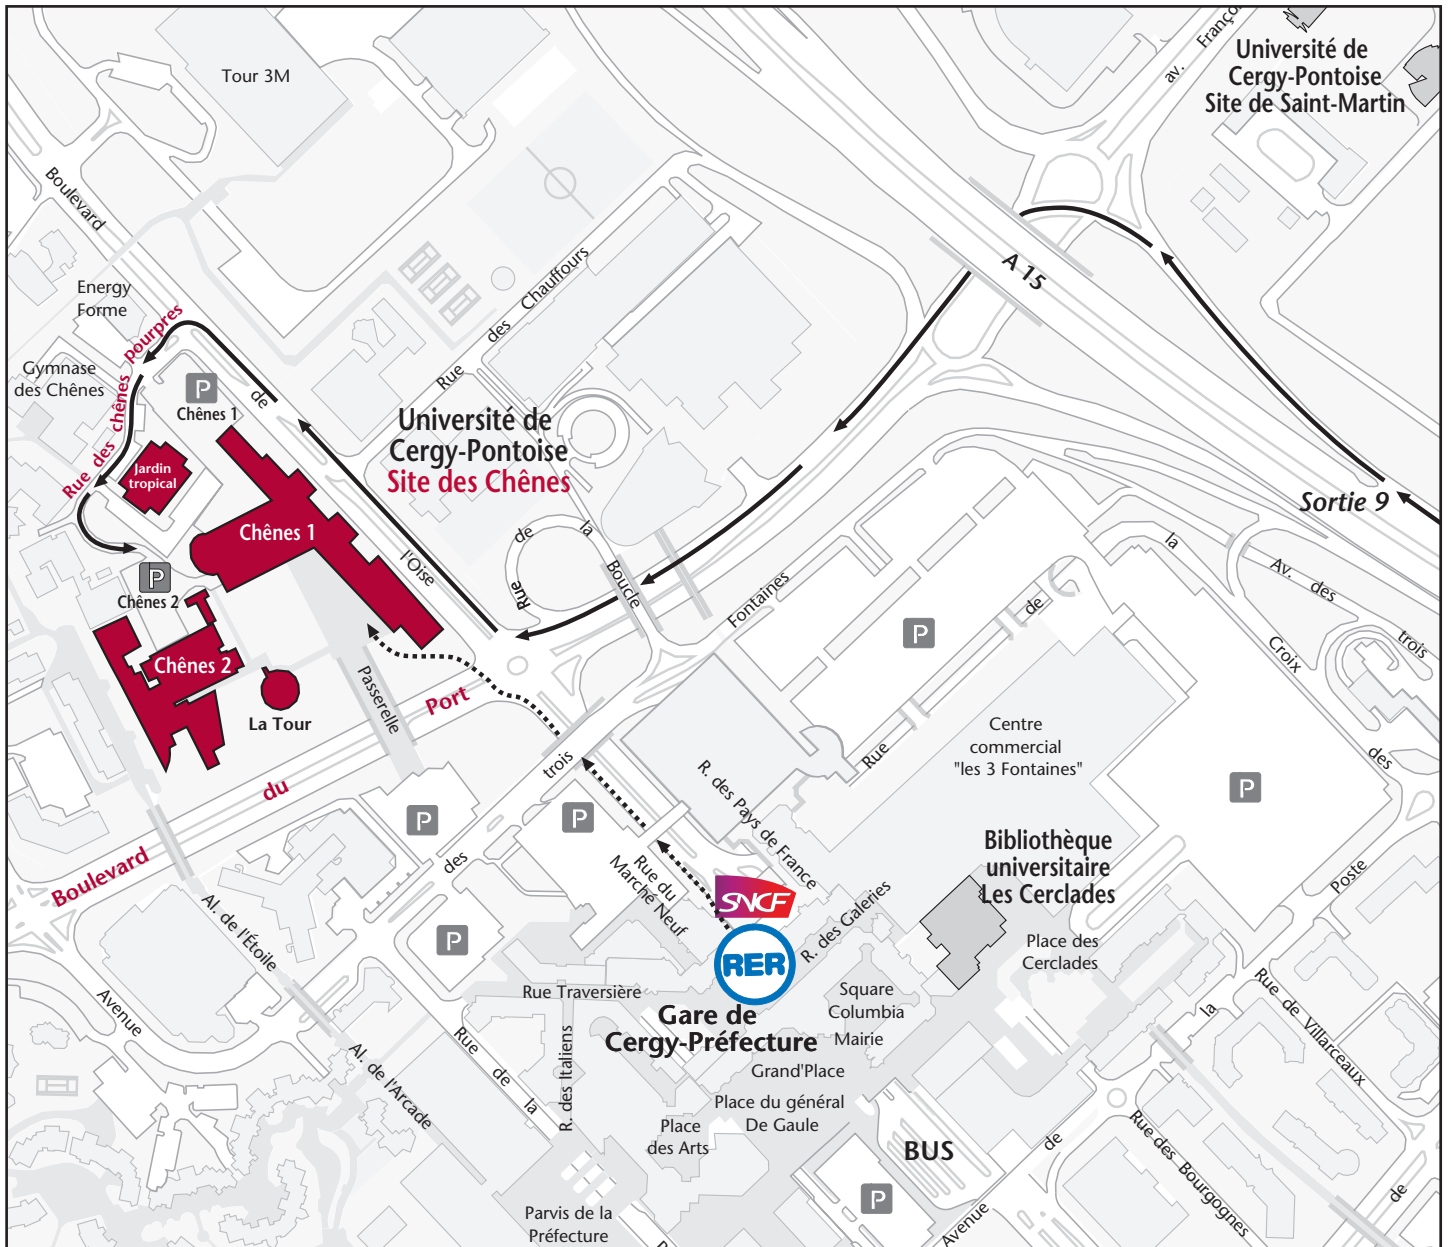

Accès à l'université de Cergy-Pontoise

Site des Chênes

33, boulevard du Port - 95011 Cergy-Pontoise cedex - 01 34 25 60 00

(l'entrée des parkings est au bout à gauche rue des Chênes pourpres, aux barrières)

Accès en voiture

- Depuis Paris : porte Maillot direction La Défense. A86 suivre Cergy-Pontoise. A15 direction Cergy-Pontoise, sortie 9 (serrer à gauche).
- Depuis Versailles : N184 direction Beauvais jusqu'à Cergy-Pontoise.

Accès en RER

- RER A direction Cergy-le-haut, arrêt Cergy-Préfecture.
- RER C, arrêt Pontoise (prendre ensuite le bus)

Accès en train

Depuis la gare Saint-Lazare ou Nanterre-Université, arrêt Cergy-Préfecture.

Accès en bus

Depuis Pontoise, station Canrobert, lignes 44, 45, 56, 57, arrêt Cergy-Préfecture.