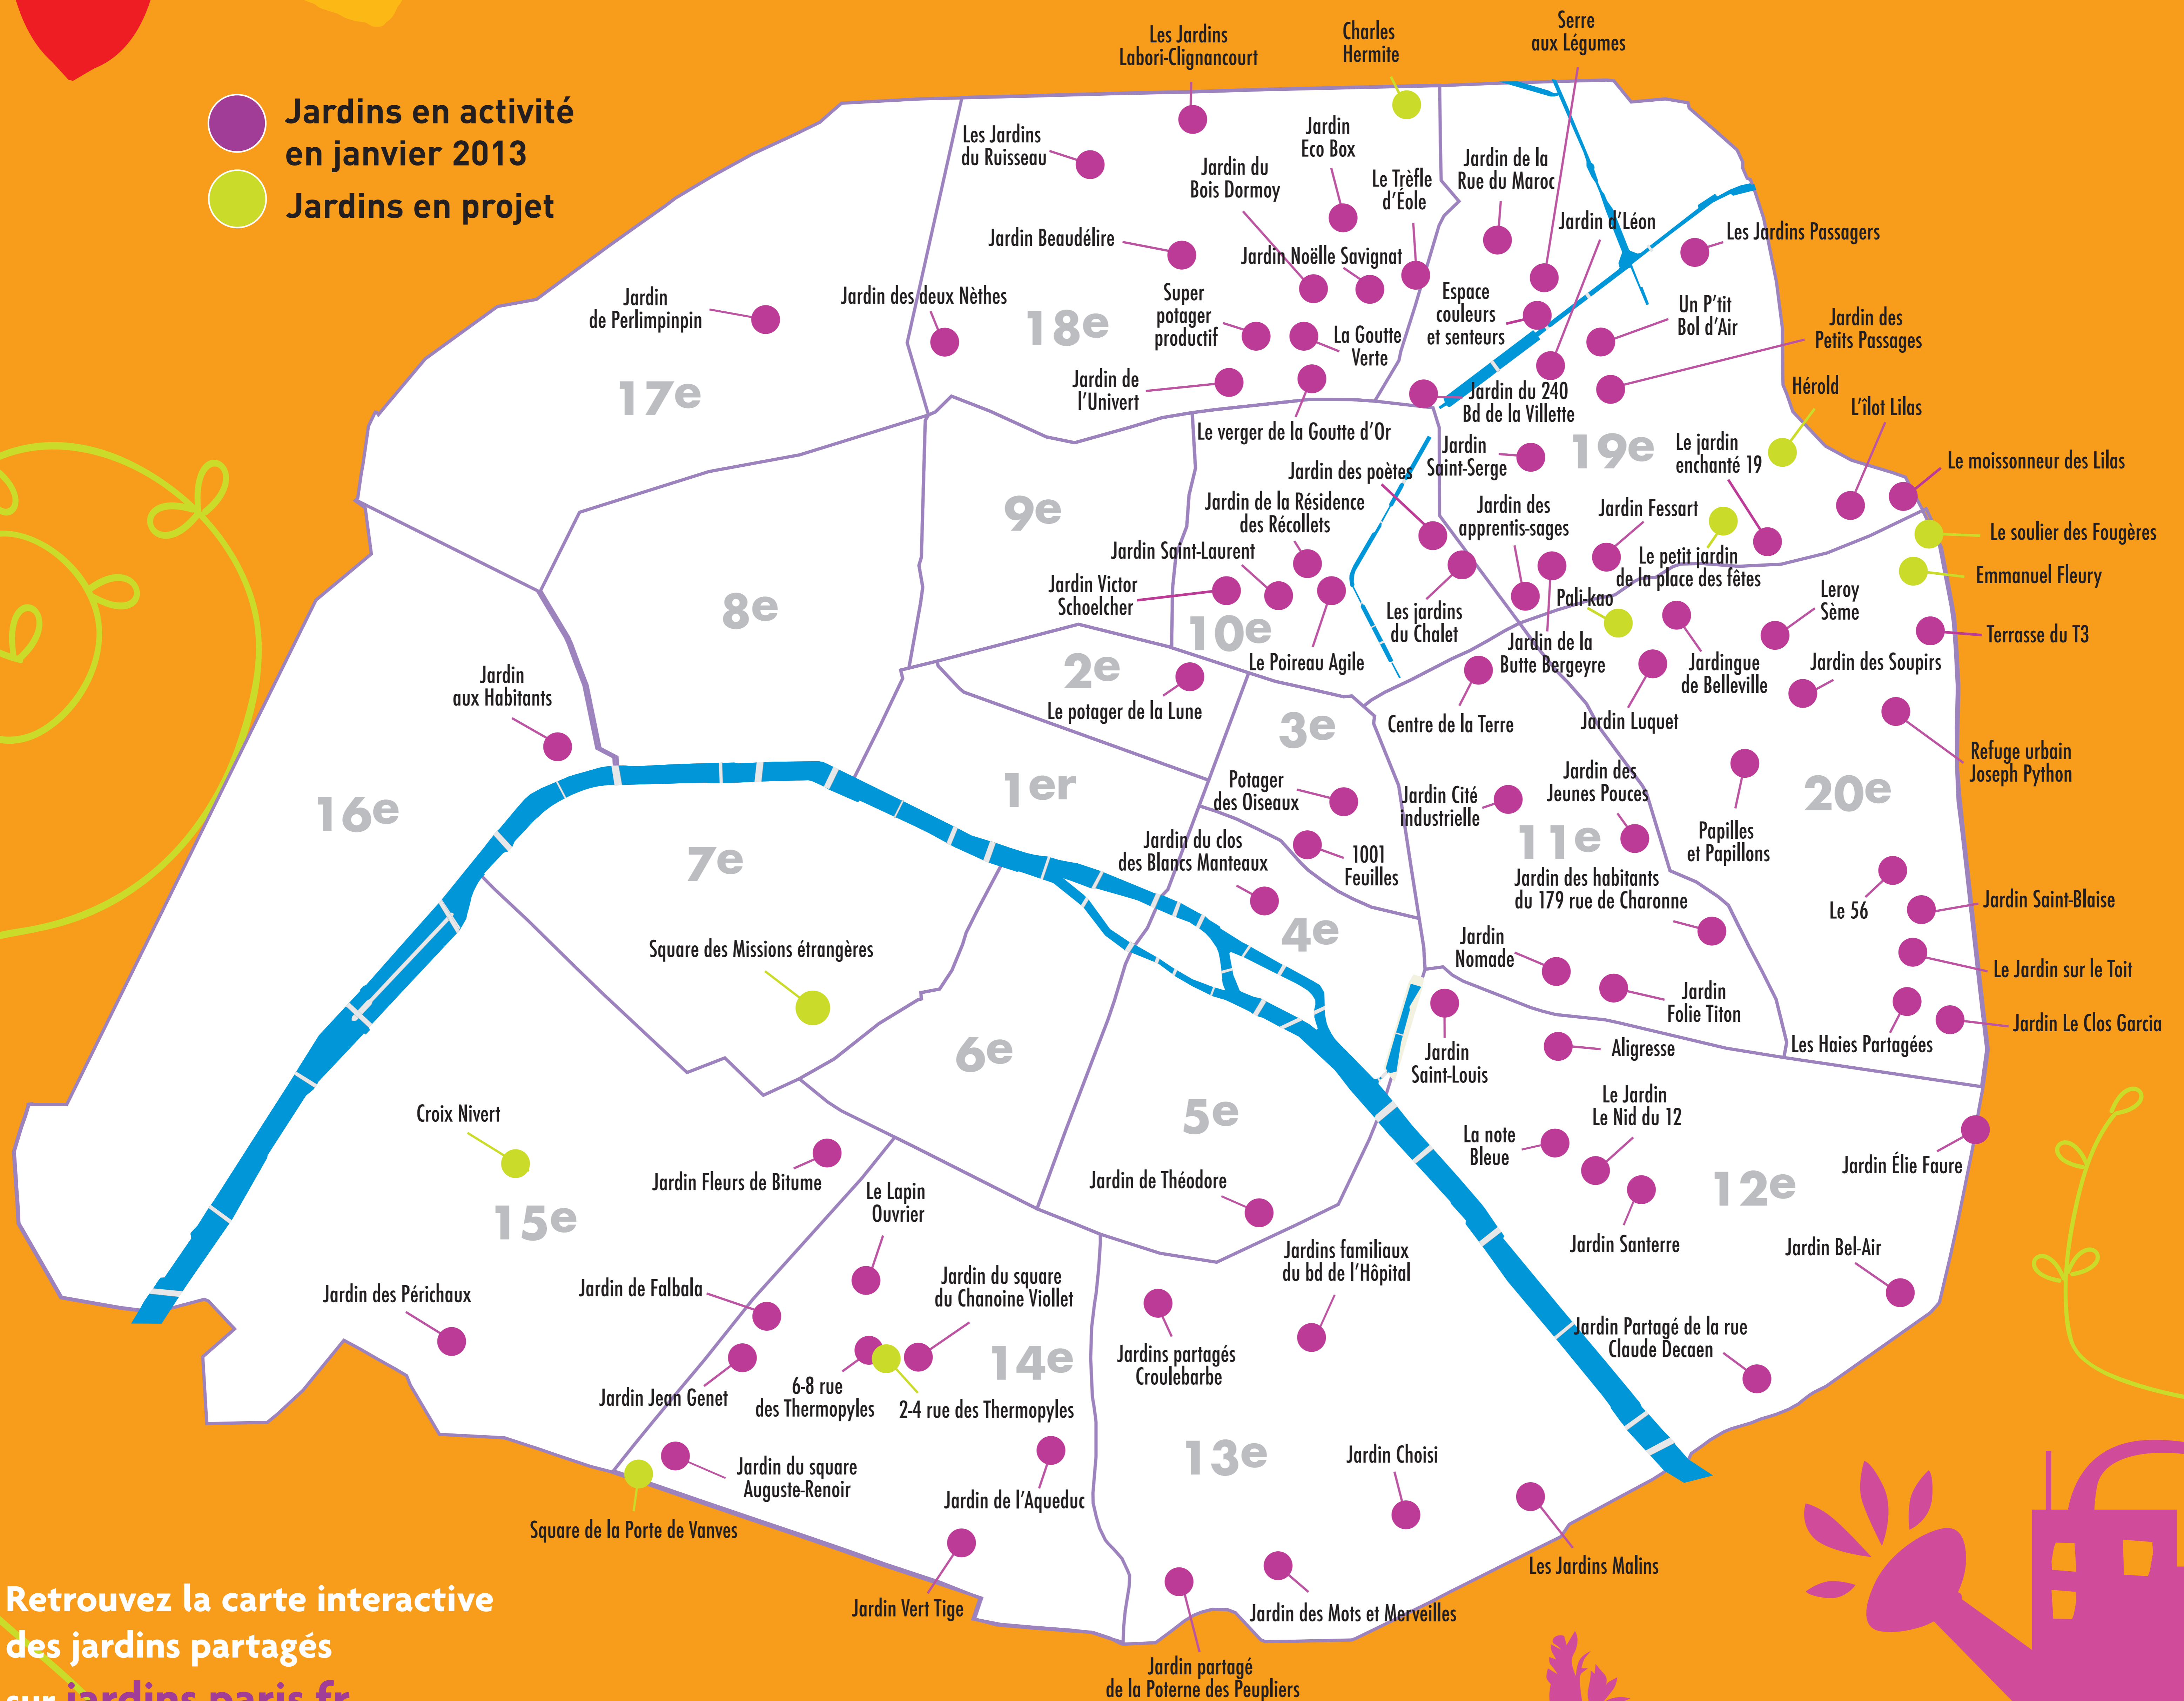

Les jardins partagés parisiens

Les jardins partagés ouvrent leurs portes au public plusieurs fois par semaine.
Renseignez-vous auprès des associations pour connaître les jours d'ouverture.

-  Jardins en activité en janvier 2013
-  Jardins en projet

Retrouvez la carte interactive
des jardins partagés
sur jardins.paris.fr
dans la rubrique jardinage